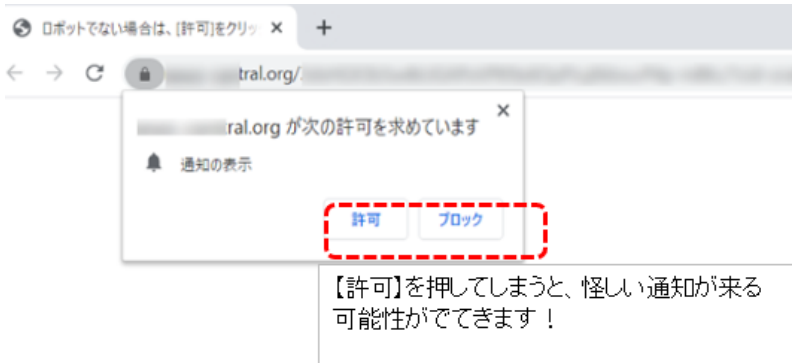

ご存知ですか?
Windows 10は
2025年10月14日にサポート終了します
早めにWindows 11へ
買い換え準備を!

ご不明な点は、
担当営業まで
御相談ください！

▼お問い合わせはこちらまで！▼

Tel:018-865-7400 Fax:018-865-7401

〒010-0948 秋田市川尻新川町9-35

セキュリティ通信：サポート詐欺に要注意

最近問い合わせがあるセキュリティ関連の情報としては、「**サポート詐欺**」に関する内容が多い傾向にあり、特に「**Windowsの通知機能**」を利用したものが多いです。（右図参照）

マイクロソフトやマカフィーといったウイルス対策会社を騙った内容で、通知画面のボタンを押すと、偽サポートセンターの連絡先や、偽ウイルス駆除ツール（本物のウイルスの可能性有り）をダウンロードするように指示するものです。

これはただの画像・画面を表示しているだけなので、セキュリティ対策ソフトでは検知が難しいのですが、**この表示時点では問題は起きてないため、冷静に通知を閉じてください。**

この通知については、ネットでの調べものやニュースサイト閲覧中に「●●が次の許可を求めています」と表示される内容（↓下図参照）から【許可】を選択することが、サポート詐欺の通知が表示されるトリガーの1つとなっています。